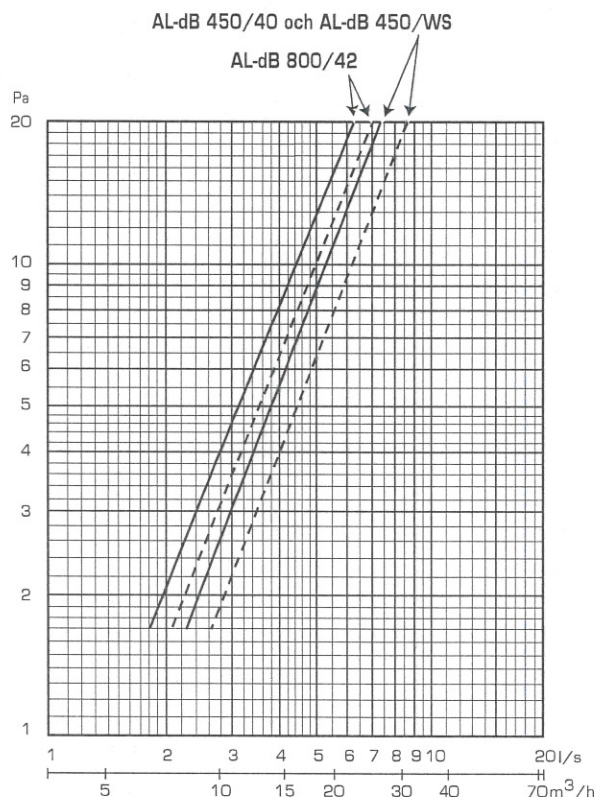

FRESH AL-dB

Tilluft - fönsterventiler & tillbehör • 2003-11-01 • 5:13

Tekniska data

Tekniska data AL-dB 450/40

Kapacitet vid 10 Pa:	Spalt 6,2 l/s Hålråd 5,2 l/s
Ljudreduktion(D n,e,w):	40 dB
Håltagning:	Spalt 350 x 12 mm Hålråd 22 st Ø12 mm
Material:	Aluminium och plast
Färg:	vit, NCS S0502-Y

Tekniska data AL-dB 800/42

Kapacitet vid 10 Pa:	Spalt 5,0 l/s Hålråd 4,4 l/s
Ljudreduktion(D n,e,w):	42 dB
Håltagning:	Spalt 350 x 12 mm Hålråd 22 st Ø12 mm
Material:	Aluminium och plast
Färg:	vit, NCS S0502-Y

Tekniska data AL-dB 450/WS

Kapacitet vid 10 Pa:	Spalt 6,2 l/s Hålråd 5,2 l/s
Håltagning:	Spalt 350 x 12 mm Hålråd 22 st Ø12 mm
Material:	Aluminium och plast
Färg:	vit, NCS S0502-Y

Kapacitet

— hålråd
- - - spalt